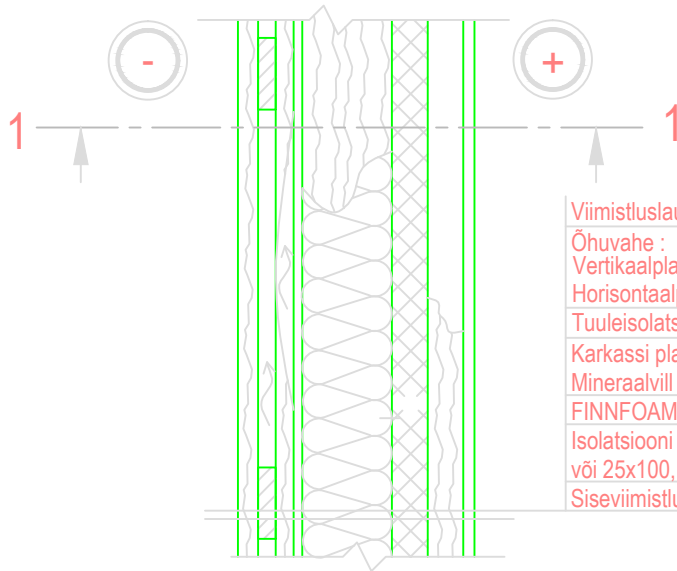

Mõõtkava 1:10

VIIMISTLUSLAUDADEST VÄLISSEINA  
SOOJUSTUSELEMENT.  
FINNFOAM FI

FINNFOAM sõlmed ja detailid

KS-1

Viimistluslaudadest välissein	- 24mm
Õhuvahe :	- 50mm
Vertikaalplangud 24x100, 600 mm samm	
Horisontaalplangud 24x100, 600 mm samm	
Tuuleisolatsioon	- 9mm
Karkassi plank 50x125, 600 mm samm	- 125mm
Mineraalvill	- 120mm
FINNFOAM FI	- 50/70mm
Isolatsiooni kinnitusliistud 50x50, 600 mm samm või 25x100, 500 mm samm	- 50mm
Siseviimistlus	

Lõige 1-1

Soojustusplaadi liik/paksus d (mm)	FINNFOAM F-300/50 mm	FINNFOAM F-300/70 mm
Seina soojuslekkade koefitsient U (W/m <sup>2</sup> K)	0,20	0,18
<a href="http://www.finnfoam.ee">www.finnfoam.ee</a>		60