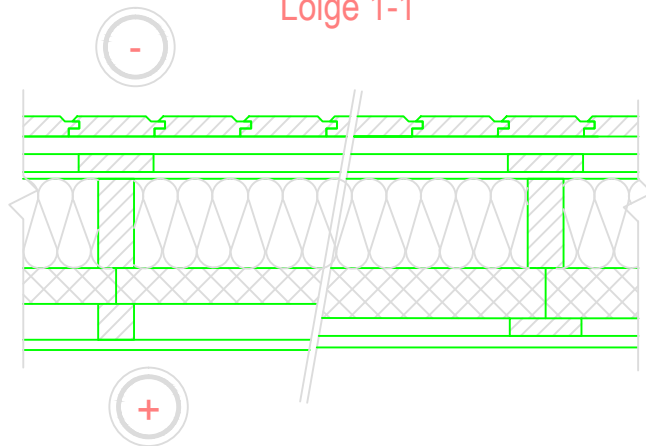

Mõõtkava 1:10

VIIMISTLUSLAUDADEST VÄLISSEINA  
SOOJUSTUSELEMENT.  
FINNFOAM FI

FINNFOAM sõlmed ja detailid

KS-1

Viimistluslaudadest välissein	- 24mm
Õhuvahe :	- 50mm
Vertikaalplangud 24x100, 600 mm samm	
Horisontaalplangud 24x100, 600 mm samm	
Tuuleisolatsioon	- 9mm
Karkassi plank 50x125, 600 mm samm	- 125mm
Mineraalvill	- 120mm
FINNFOAM FI	- 50/70mm
Isolatsiooni kinnitusliistud 50x50, 600 mm samm või 25x100, 500 mm samm	- 50mm
Siseviimistlus	

Lõige 1-1

Soojustusplaadi liik/paksus d (mm)	FINNFOAM F-300/50 mm	FINNFOAM F-300/70 mm
Seina soojuslekkade koefitsient U (W/m <sup>2</sup> K)	0,20	0,18
<a href="http://www.finnfoam.ee">www.finnfoam.ee</a>		60